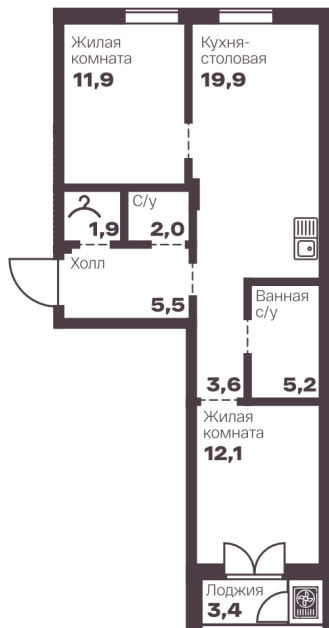

Номер: 14

2 комнатная 62.1 м²

Отсканируйте QR-код
и смотрите на сайте
голос-меридиан.рф

Цена по запросу

| | | | |
|--------|------|------|---|
| Корпус | 1.02 | Этаж | 6 |
| Секция | А | | |

23.11.2024, 21:10

Не является публичной офертой, цена может быть скорректирована. Информация взята с сайта «голос-меридиан.рф»

На этаже 6

2 комнатная 62.1 м²

23.11.2024, 21:10

Не является публичной офертой, цена может быть скорректирована. Информация взята с сайта «голос-меридиан.рф»