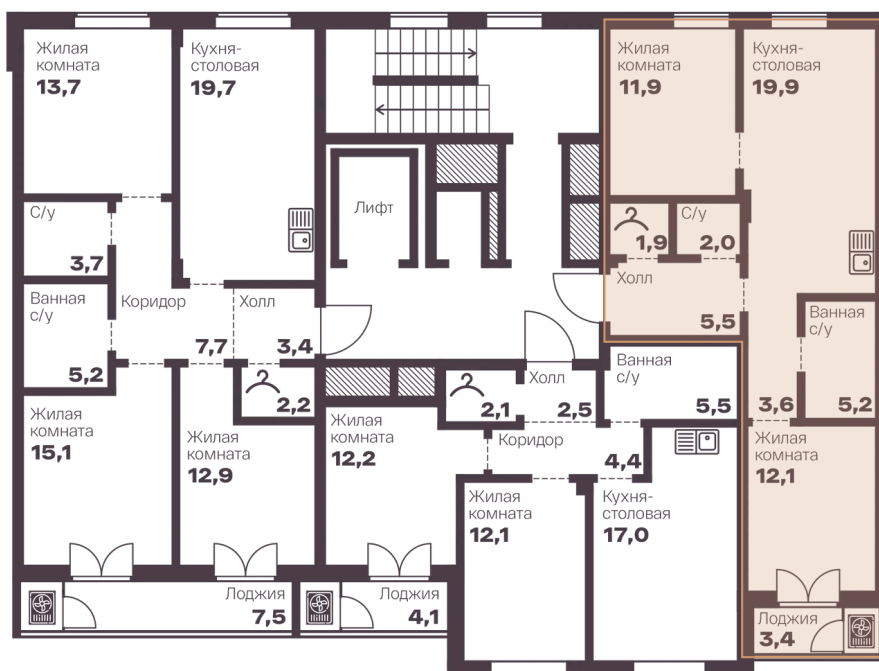

Номер: 14

2 комнатная 62.1 м²

Отсканируйте QR-код
и смотрите на сайте
голос-меридиан.рф

Цена по запросу

| | | | |
|--------|------|------|---|
| Корпус | 1.02 | Этаж | 6 |
| Секция | А | | |

23.11.2024, 21:10

Не является публичной офертой, цена может быть скорректирована. Информация взята с сайта «голос-меридиан.рф»

На этаже 6

2 комнатная 62.1 м²

23.11.2024, 21:10

Не является публичной офертой, цена может быть скорректирована. Информация взята с сайта «голос-меридиан.рф»