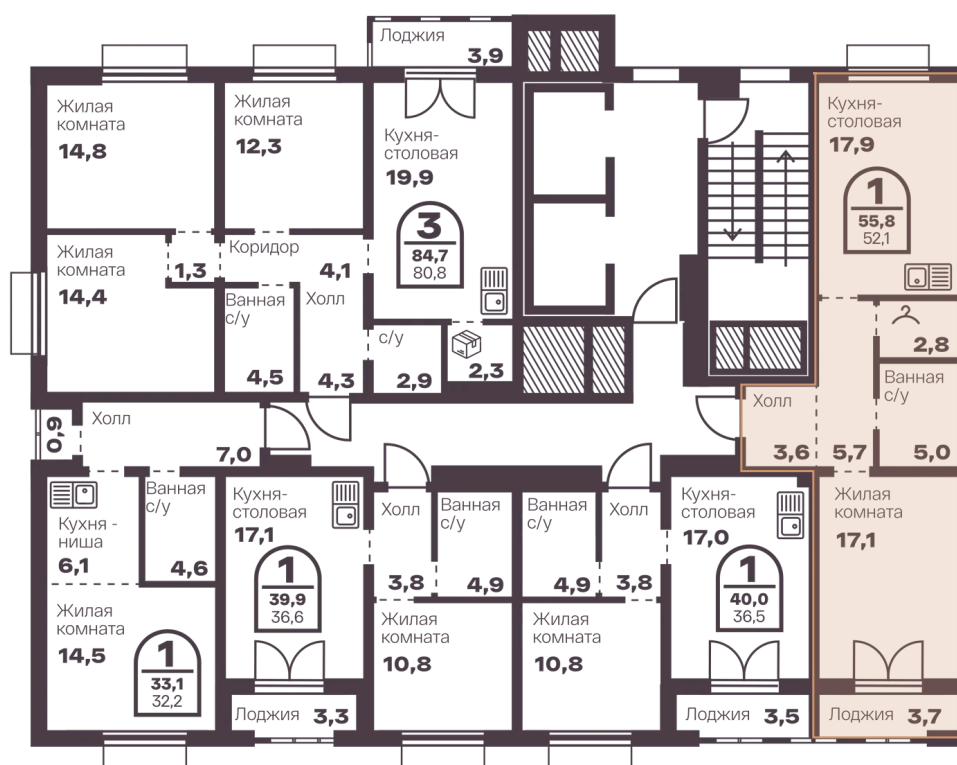

Номер: 356

1 комнатная 52.1 м²

Отсканируйте QR-код
и смотрите на сайте
голос-меридиан.рф

9 430 100 руб.

В ипотеку от 35 396 руб.

Корпус

1.1

Этаж

8

Секция

Д

14.06.2025 18:02 (Мск)

Не является публичной офертой, цена может быть скорректирована. Информация взята с сайта «голос-меридиан.рф»

На этаже 8

1 комнатная 52.1 м²

14.06.2025 18:02 (Мск)

Не является публичной офертой, цена может быть скорректирована. Информация взята с сайта «голос-меридиан.рф»

На генплане

1 комнатная 52.1 м²

1.1

14.06.2025 18:02 (Мск)

Не является публичной офертой, цена может быть скорректирована. Информация взята с сайта «голос-меридиан.рф»