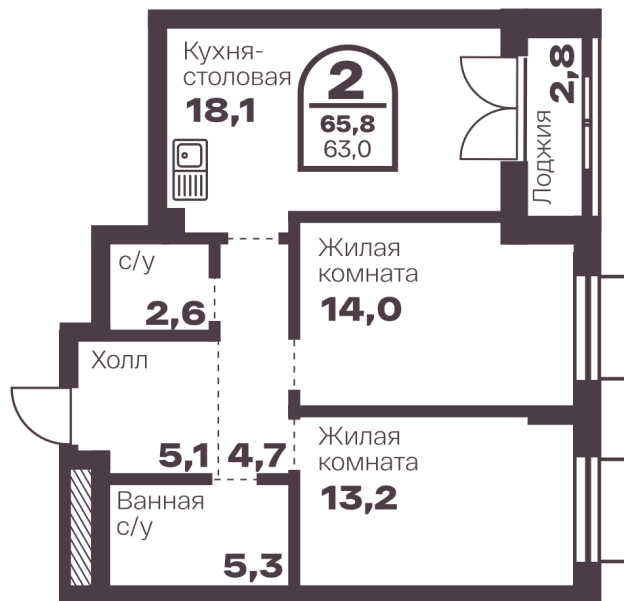

Номер: 394

2 комнатная 63 м²

Отсканируйте QR-код
и смотрите на сайте
голос-меридиан.рф

10 458 000 руб.

В ипотеку от 39 254 руб.

Корпус 1.1

Этаж 2

Секция Е

Адрес офиса продаж
г Челябинск, пр-кт Ленина, д 4

27.04.2025 07:48 (Мск)

Не является публичной офертой, цена может быть скорректирована. Информация взята с сайта «голос-меридиан.рф»

На генплане

2 комнатная 63 м²