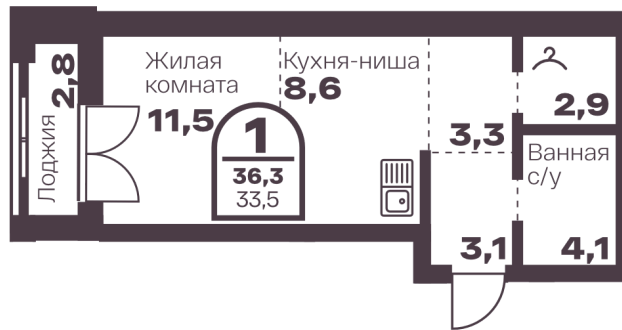

Номер: 392

1 комнатная 33.5 м²

Отсканируйте QR-код
и смотрите на сайте
голос-меридиан.рф

6 197 500 руб.

В ипотеку от 23 263 руб.

Корпус 1.1
Секция Е

Этаж 2

Адрес офиса продаж
г Челябинск, пр-кт Ленина, д 4

28.04.2025 05:37 (Мск)

Не является публичной офертой, цена может быть скорректирована. Информация взята с сайта «голос-меридиан.рф»

На генплане

1 комнатная 33.5 м²

1.1

Адрес офиса продаж
г Челябинск, пр-кт Ленина, д 4