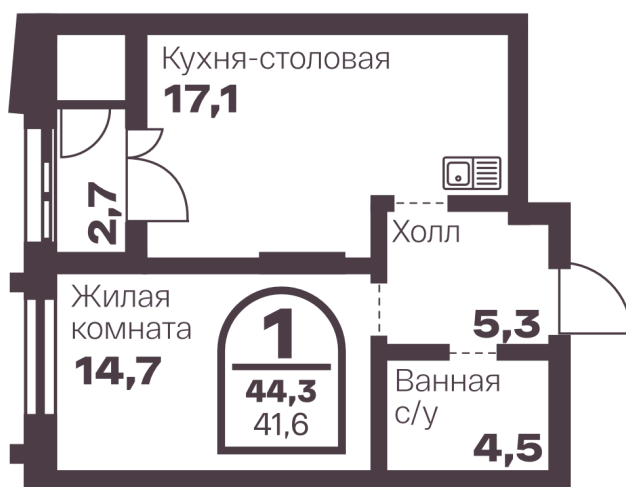

Номер: 56

# 1 комнатная 41.6 м<sup>2</sup>

Отсканируйте QR-код  
и смотрите на сайте  
голос-меридиан.рф

7 404 800 руб.

В ипотеку от 27 794 руб.

Корпус

1.1

Этаж

8