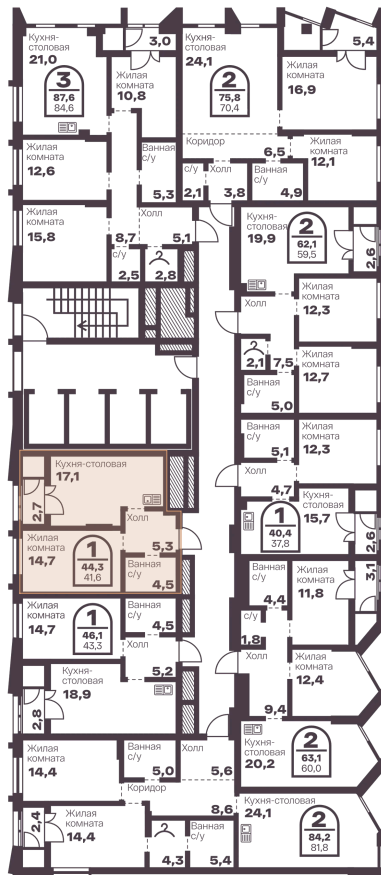

# 1 комнатная 41.6 м<sup>2</sup>

Отсканируйте QR-код  
и смотрите на сайте  
голос-меридиан.рф

7 404 800 руб.

В ипотеку от 27 794 руб.

Корпус

1.1

Этаж

8

Секция

А

Адрес офиса продаж

г Челябинск, пр-кт Ленина, д 4

27.04.2025 05:37 (Мск)

Не является публичной офертой, цена может быть скорректирована. Информация взята с сайта «голос-меридиан.рф»

# На этаже 8

1 комнатная 41.6 м<sup>2</sup>

Адрес офиса продаж  
г Челябинск, пр-кт Ленина, д 4

27.04.2025 05:37 (Мск)

Не является публичной офертой, цена может быть скорректирована. Информация взята с сайта «голос-меридиан.рф»

На генплане

1 комнатная 41.6 м<sup>2</sup>

1.1

Адрес офиса продаж  
г Челябинск, пр-кт Ленина, д 4

27.04.2025 05:37 (Мск)

Не является публичной офертой, цена может быть скорректирована. Информация взята с сайта «голос-меридиан.рф»