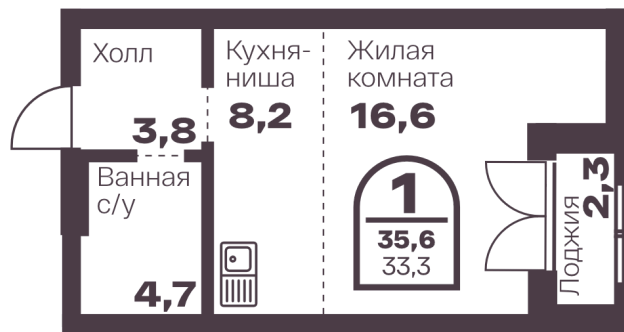

Номер: 516

1 комнатная 33.3 м²

Отсканируйте QR-код
и смотрите на сайте
голос-меридиан.рф

6 360 300 руб.

В ипотеку от 23 874 руб.

Корпус 1.1

Этаж 15

Секция Е

Адрес офиса продаж
г Челябинск, пр-кт Ленина, д 4

27.04.2025 22:14 (Мск)

Не является публичной офертой, цена может быть скорректирована. Информация взята с сайта «голос-меридиан.рф»

На генплане

1 комнатная 33.3 м²