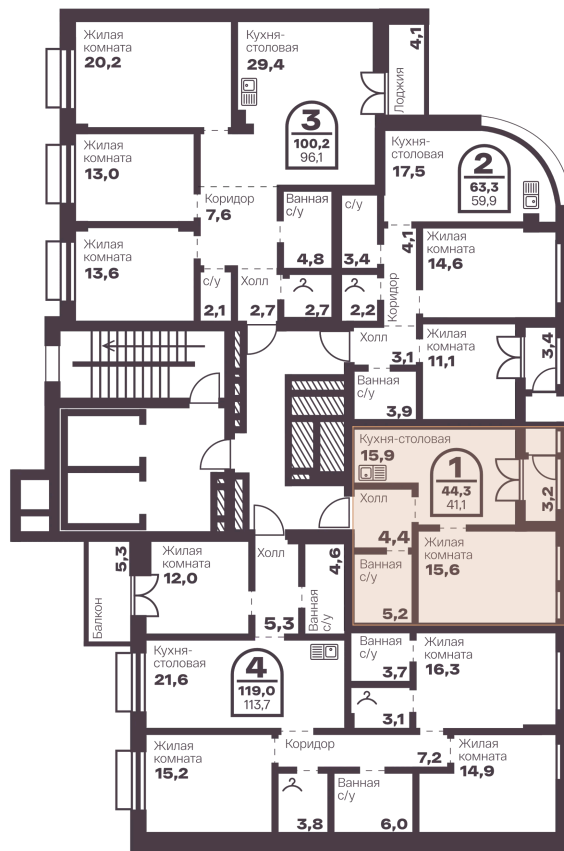

Номер: 199

1 комнатная 41.1 м²

Отсканируйте QR-код
и смотрите на сайте
голос-меридиан.рф

7 336 350 руб.

В ипотеку от 27 537 руб.

Корпус 1.1

Этаж 8

Секция Б

Адрес офиса продаж
г Челябинск, пр-кт Ленина, д 4

27.04.2025 05:42 (Мск)

Не является публичной офертой, цена может быть скорректирована. Информация взята с сайта «голос-меридиан.рф»

На этаже 8

1 комнатная 41.1 м²

Адрес офиса продаж
г Челябинск, пр-кт Ленина, д 4

27.04.2025 05:42 (Мск)

Не является публичной офертой, цена может быть скорректирована. Информация взята с сайта «голос-меридиан.рф»

На генплане

1 комнатная 41.1 м²