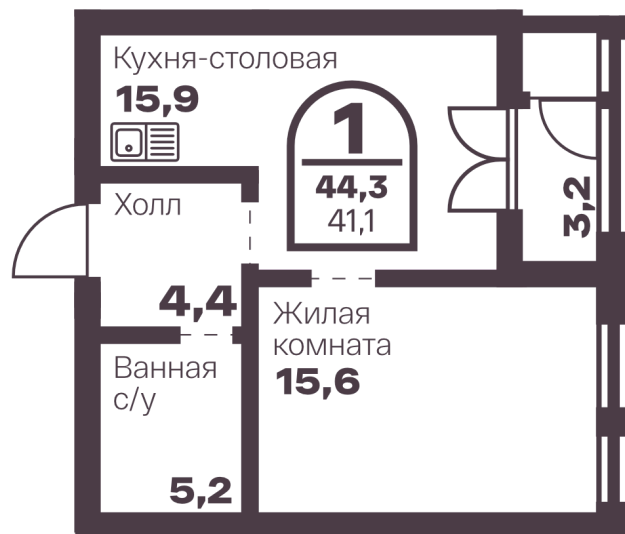

Номер: 199

1 комнатная 41.1 м²

Отсканируйте QR-код
и смотрите на сайте
голос-меридиан.рф

7 336 350 руб.

В ипотеку от 27 537 руб.

Корпус 1.1

Этаж 8

Секция Б

Адрес офиса продаж
г Челябинск, пр-кт Ленина, д 4

27.04.2025 05:42 (Мск)

Не является публичной офертой, цена может быть скорректирована. Информация взята с сайта «голос-меридиан.рф»

На этаже 8

1 комнатная 41.1 м²

Адрес офиса продаж
г Челябинск, пр-кт Ленина, д 4

27.04.2025 05:42 (Мск)

Не является публичной офертой, цена может быть скорректирована. Информация взята с сайта «голос-меридиан.рф»

На генплане

1 комнатная 41.1 м²