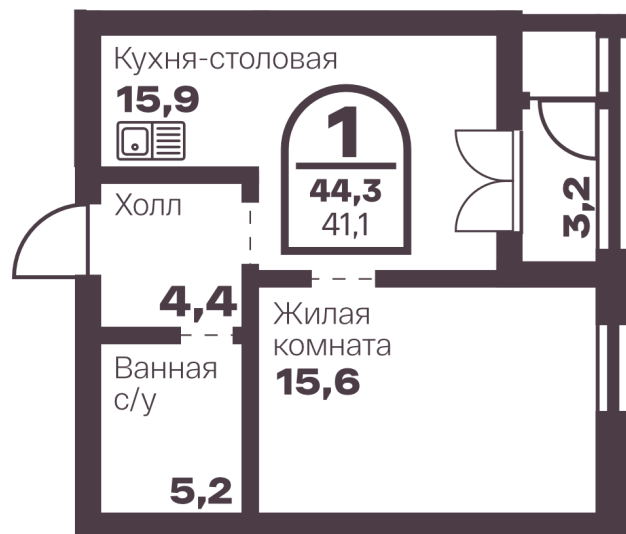

Номер: 171

1 комнатная 41.1 м²

Отсканируйте QR-код
и смотрите на сайте
голос-меридиан.рф

7 274 700 руб.

В ипотеку от 27 306 руб.

Корпус 1.1

Этаж 1

Секция Б

Адрес офиса продаж
г Челябинск, пр-кт Ленина, д 4

27.04.2025 05:37 (Мск)

Не является публичной офертой, цена может быть скорректирована. Информация взята с сайта «голос-меридиан.рф»

На этаже 1

1 комнатная 41.1 м²

Адрес офиса продаж
г Челябинск, пр-кт Ленина, д 4

27.04.2025 05:37 (Мск)

Не является публичной офертой, цена может быть скорректирована. Информация взята с сайта «голос-меридиан.рф»

На генплане

1 комнатная 41.1 м²