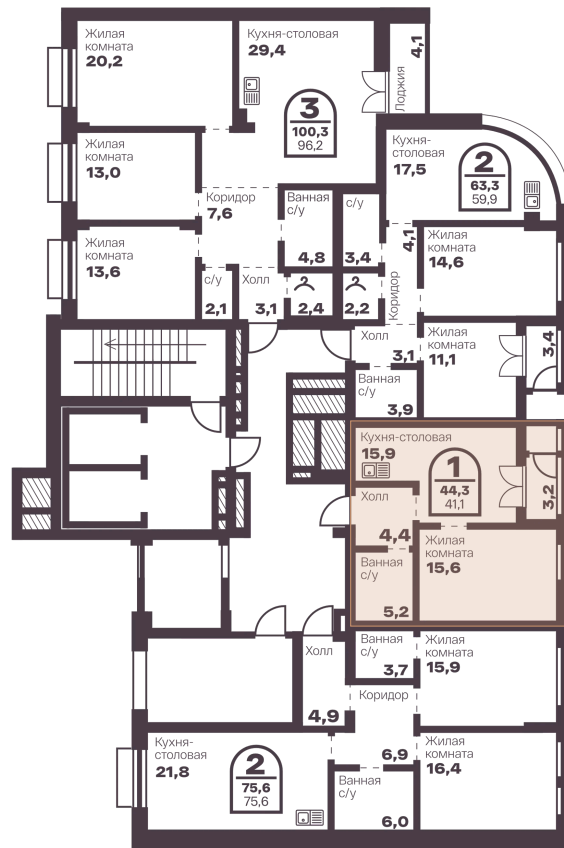

Номер: 171

1 комнатная 41.1 м²

Отсканируйте QR-код
и смотрите на сайте
голос-меридиан.рф

7 274 700 руб.

В ипотеку от 27 306 руб.

Корпус 1.1

Этаж 1

Секция Б

Адрес офиса продаж
г Челябинск, пр-кт Ленина, д 4

27.04.2025 05:37 (Мск)

Не является публичной офертой, цена может быть скорректирована. Информация взята с сайта «голос-меридиан.рф»

На этаже 1

1 комнатная 41.1 м²

Адрес офиса продаж
г Челябинск, пр-кт Ленина, д 4

27.04.2025 05:37 (Мск)

Не является публичной офертой, цена может быть скорректирована. Информация взята с сайта «голос-меридиан.рф»

На генплане

1 комнатная 41.1 м²