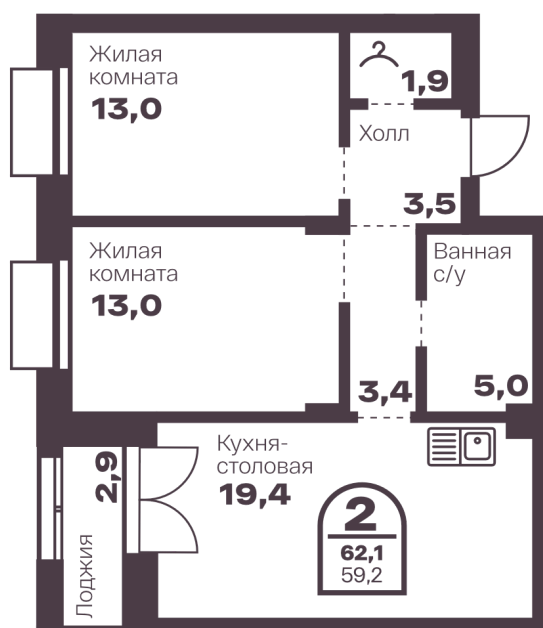

Номер: 595

2 комнатная 59.2 м²

Отсканируйте QR-код
и смотрите на сайте
голос-меридиан.рф

9 945 600 руб.

В ипотеку от 37 331 руб.

Корпус 1.1
Секция Ж

Этаж 1

Адрес офиса продаж
г Челябинск, пр-кт Ленина, д 4

27.04.2025 04:48 (Мск)

Не является публичной офертой, цена может быть скорректирована. Информация взята с сайта «голос-меридиан.рф»

На генплане

2 комнатная 59.2 м²

1.1

Адрес офиса продаж
г Челябинск, пр-кт Ленина, д 4