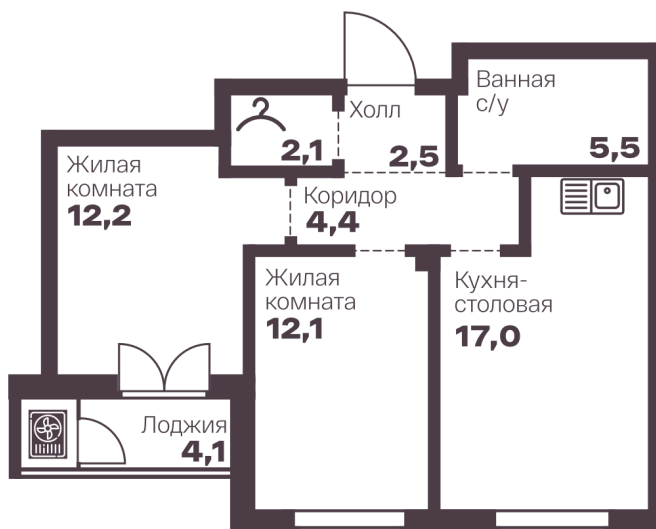

Номер: 18

2 комнатная 55.8 м²

Отсканируйте QR-код
и смотрите на сайте
голос-меридиан.рф

10 155 600 руб.

В ипотеку от 26 121 руб.

Корпус 1.02

Этаж 7

Секция А

Адрес офиса продаж
г Челябинск, пр-кт Ленина, д 4

27.04.2025 13:19 (Мск)

Не является публичной офертой, цена может быть скорректирована. Информация взята с сайта «голос-меридиан.рф»

На этаже 7

2 комнатная 55.8 м²

Адрес офиса продаж
г Челябинск, пр-кт Ленина, д 4

27.04.2025 13:19 (Мск)

Не является публичной офертой, цена может быть скорректирована. Информация взята с сайта «голос-меридиан.рф»

На генплане 1.02

2 комнатная 55.8 м²