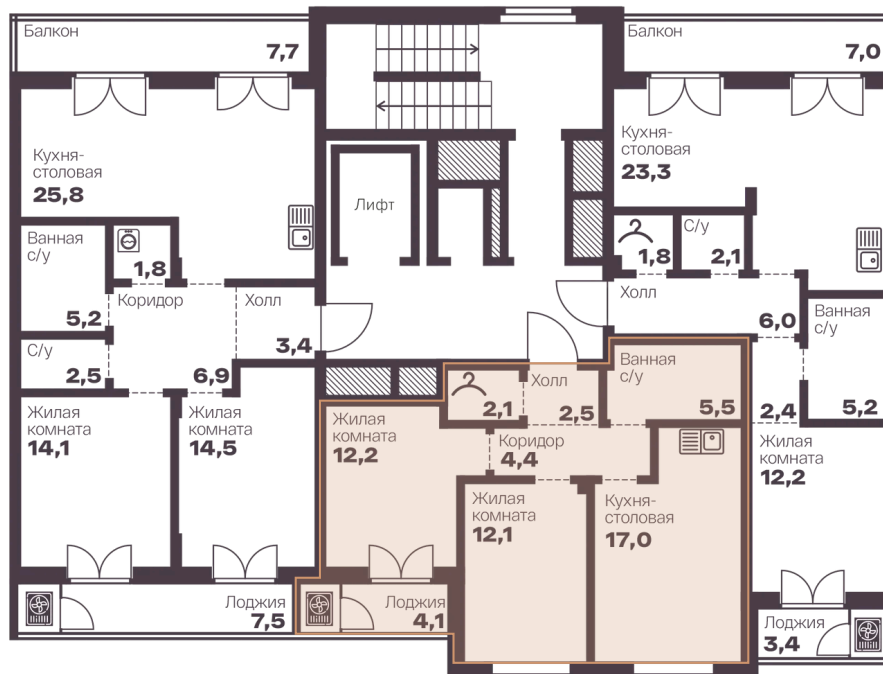

Номер: 18

2 комнатная 55.8 м²

Отсканируйте QR-код
и смотрите на сайте
голос-меридиан.рф

10 155 600 руб.

В ипотеку от 26 121 руб.

Корпус 1.02

Этаж 7

Секция А

Адрес офиса продаж
г Челябинск, пр-кт Ленина, д 4

27.04.2025 13:19 (Мск)

Не является публичной офертой, цена может быть скорректирована. Информация взята с сайта «голос-меридиан.рф»

На этаже 7

2 комнатная 55.8 м²

Адрес офиса продаж
г Челябинск, пр-кт Ленина, д 4

27.04.2025 13:19 (Мск)

Не является публичной офертой, цена может быть скорректирована. Информация взята с сайта «голос-меридиан.рф»

На генплане 1.02

2 комнатная 55.8 м²