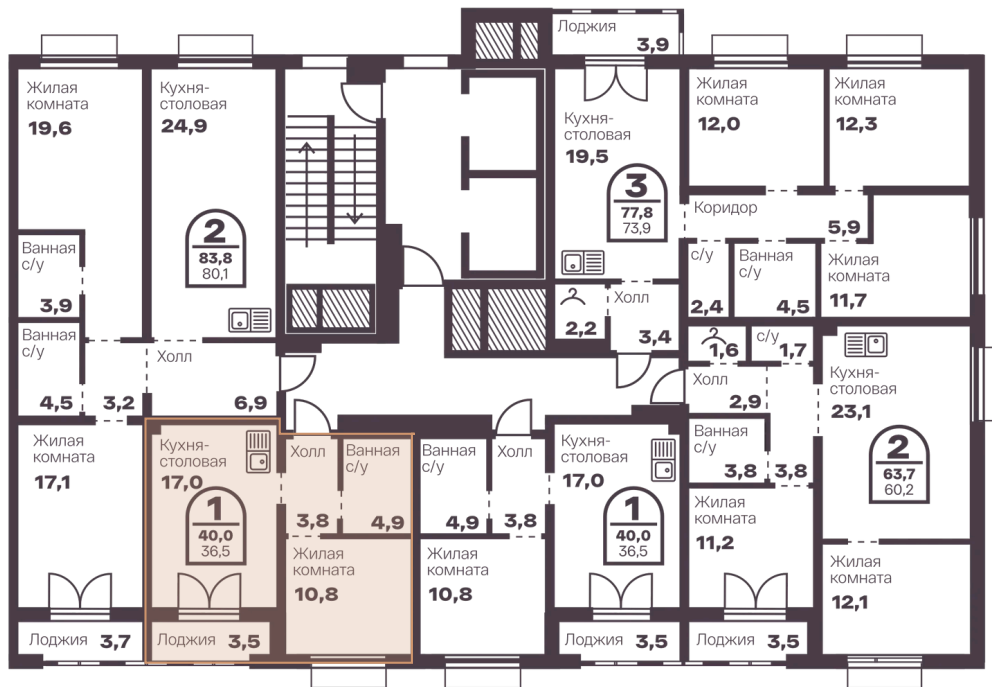

Номер: 290

1 комнатная 36.5 м²

Отсканируйте QR-код
и смотрите на сайте
голос-меридиан.рф

6 862 000 руб.

В ипотеку от 25 757 руб.

Корпус 1.1

Этаж 7

Секция Г

Адрес офиса продаж
г Челябинск, пр-кт Ленина, д 4

28.04.2025 16:22 (Мск)

Не является публичной офертой, цена может быть скорректирована. Информация взята с сайта «голос-меридиан.рф»

На этаже 7

1 комнатная 36.5 м²

Адрес офиса продаж
г Челябинск, пр-кт Ленина, д 4

28.04.2025 16:22 (Мск)

Не является публичной офертой, цена может быть скорректирована. Информация взята с сайта «голос-меридиан.рф»

На генплане

1 комнатная 36.5 м²