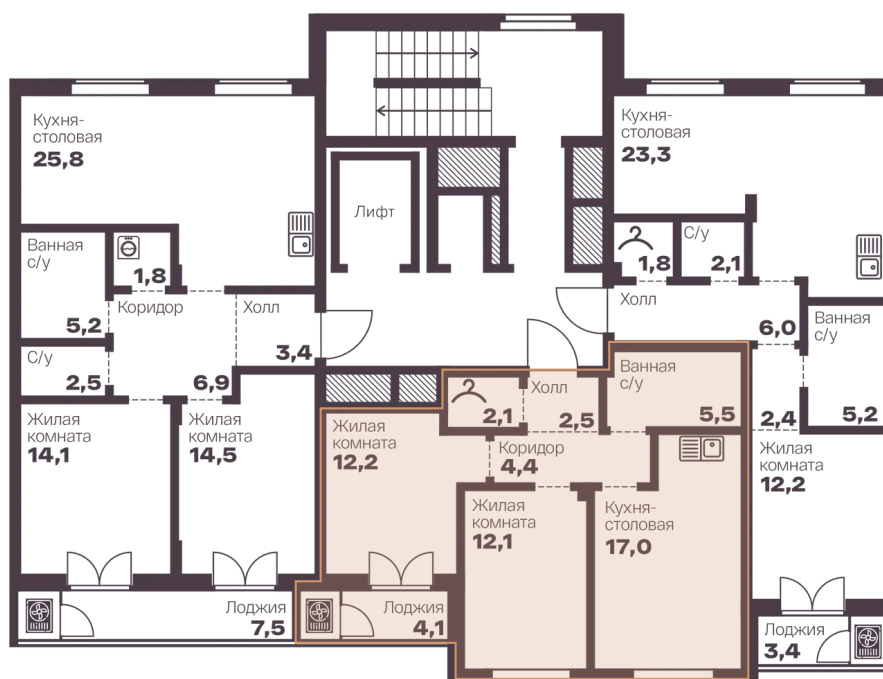

Номер: 21

2 комнатная

55.8 м²

Отсканируйте QR-код
и смотрите на сайте
голос-меридиан.рф

Цена по запросу

Корпус	1.02	Этаж	8
Секция	А		

23.11.2024, 09:34

Не является публичной офертой, цена может быть скорректирована. Информация взята с сайта «голос-меридиан.рф»

На этаже 8

2 комнатная 55.8 м²

23.11.2024, 09:34

Не является публичной офертой, цена может быть скорректирована. Информация взята с сайта «голос-меридиан.рф»