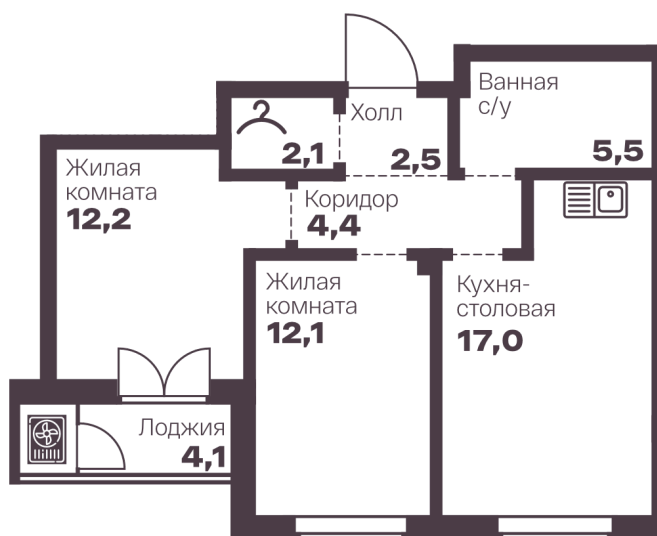

Номер: 21

2 комнатная 55.8 м²

Отсканируйте QR-код
и смотрите на сайте
голос-меридиан.рф

10 998 180 руб.

В ипотеку от 55 593 руб.

Корпус

1.2

Этаж

8

Секция

A

30.10.2025 20:28 (Мск)

Не является публичной офертой, цена может быть скорректирована. Информация взята с сайта «голос-меридиан.рф»

На этаже 8

2 комнатная 55.8 м²

30.10.2025 20:28 (Мск)

Не является публичной офертой, цена может быть скорректирована. Информация взята с сайта «голос-меридиан.рф»

На генплане 1.2

2 комнатная 55.8 м²

30.10.2025 20:28 (Мск)

Не является публичной офертой, цена может быть скорректирована. Информация взята с сайта «голос-меридиан.рф»