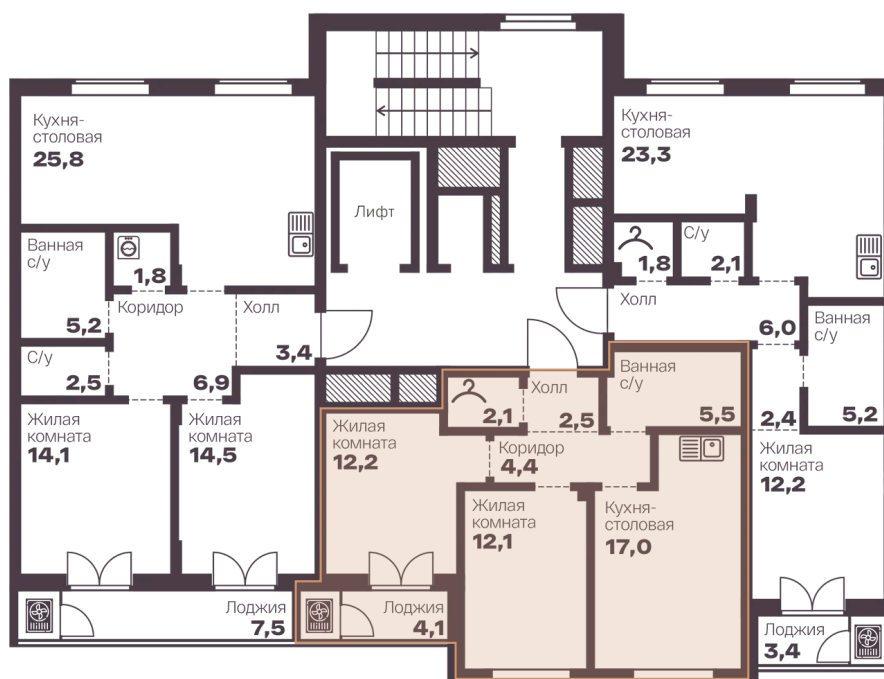

Номер: 21

2 комнатная 55.8 м²

Отсканируйте QR-код
и смотрите на сайте
голос-меридиан.рф

10 998 180 руб.

В ипотеку от 55 593 руб.

Корпус

1.2

Этаж

8

Секция

A

30.10.2025 20:28 (Мск)

Не является публичной офертой, цена может быть скорректирована. Информация взята с сайта «голос-меридиан.рф»

На этаже 8

2 комнатная 55.8 м²

30.10.2025 20:28 (Мск)

Не является публичной офертой, цена может быть скорректирована. Информация взята с сайта «голос-меридиан.рф»

На генплане 1.2

2 комнатная 55.8 м²

30.10.2025 20:28 (Мск)

Не является публичной офертой, цена может быть скорректирована. Информация взята с сайта «голос-меридиан.рф»