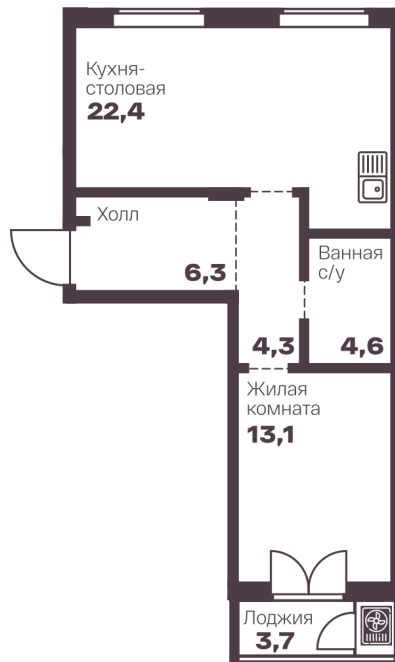

Номер: 43

1 комнатная 50.7 м²

Отсканируйте QR-код
и смотрите на сайте
голос-меридиан.рф

Цена по запросу

Корпус	1.02	Этаж	8
Секция	Б		

24.11.2024, 02:08

Не является публичной офертой, цена может быть скорректирована. Информация взята с сайта «голос-меридиан.рф»

На этаже 8

1 комнатная 50.7 м²

24.11.2024, 02:08

Не является публичной офертой, цена может быть скорректирована. Информация взята с сайта «голос-меридиан.рф»