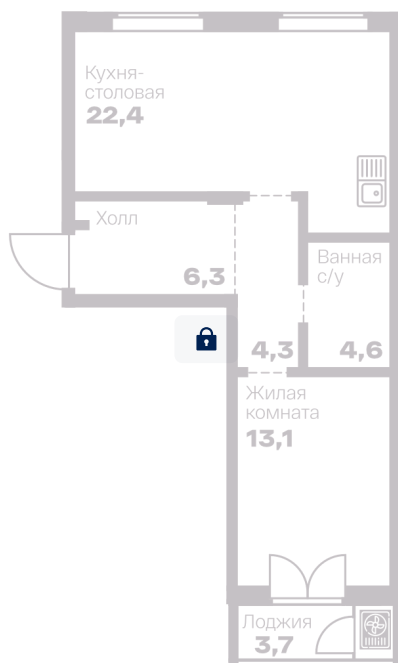

# 1 комнатная 50.7 м<sup>2</sup>

Отсканируйте QR-код  
и смотрите на сайте  
голос-меридиан.рф

## Цена по запросу

Корпус	1.02	Этаж	8
Секция	Б		

05.11.2024, 13:04

Не является публичной офертой, цена может быть скорректирована. Информация взята с сайта «голос-меридиан.рф»