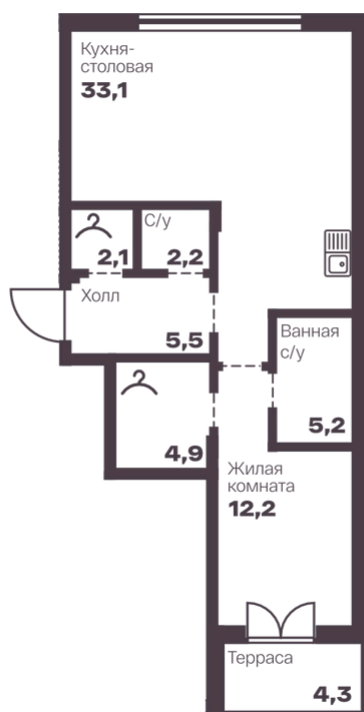

Бутик-квартал "Меридиан"

Номер 1

Квартира 1-комнатная 67,4 м²

Корпус

1.02

Секция

А

Этаж

1

12 132 000 руб

Ипотека от 31 025 руб/мес

Отсканируйте QR-код
и смотрите на сайте
голос-меридиан.рф

На этаже 1

Квартира 1-комнатная 67,4 м²

Генплан, 1.02

Офис продаж