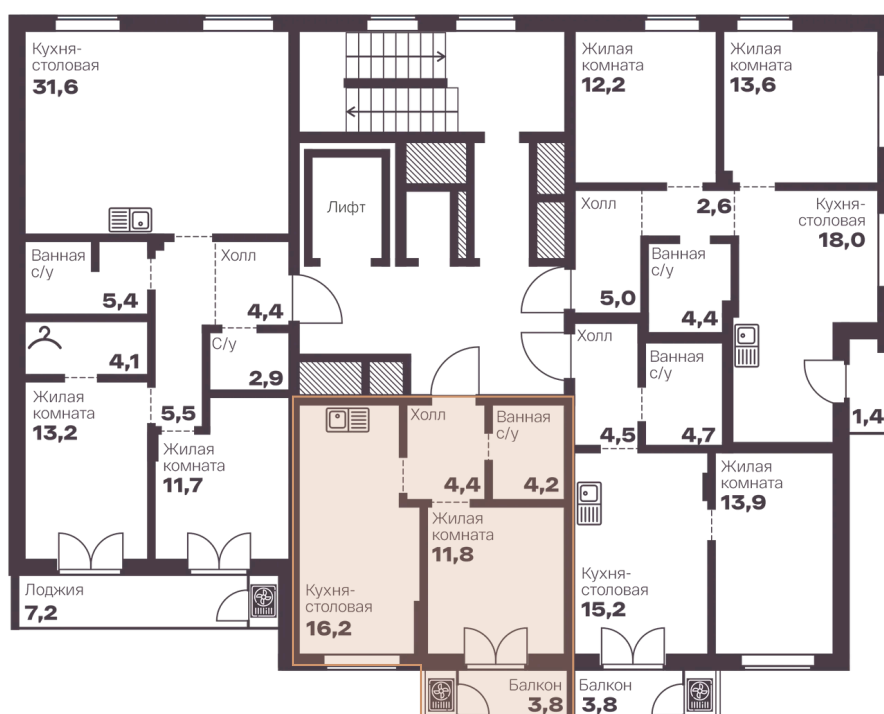

Номер: 65

1 комнатная 36.6 м²

Отсканируйте QR-код
и смотрите на сайте
голос-меридиан.рф

7 100 400 руб.

В ипотеку от 18 085 руб.

Корпус 1.2

Этаж 6

Секция В

21.10.2025 16:00 (Мск)

Не является публичной офертой, цена может быть скорректирована. Информация взята с сайта «голос-меридиан.рф»

На этаже 6

1 комнатная 36.6 м²

21.10.2025 16:00 (Мск)

Не является публичной офертой, цена может быть скорректирована. Информация взята с сайта «голос-меридиан.рф»

На генплане 1.2

1 комнатная 36.6 м²

21.10.2025 16:00 (Мск)

Не является публичной офертой, цена может быть скорректирована. Информация взята с сайта «голос-меридиан.рф»