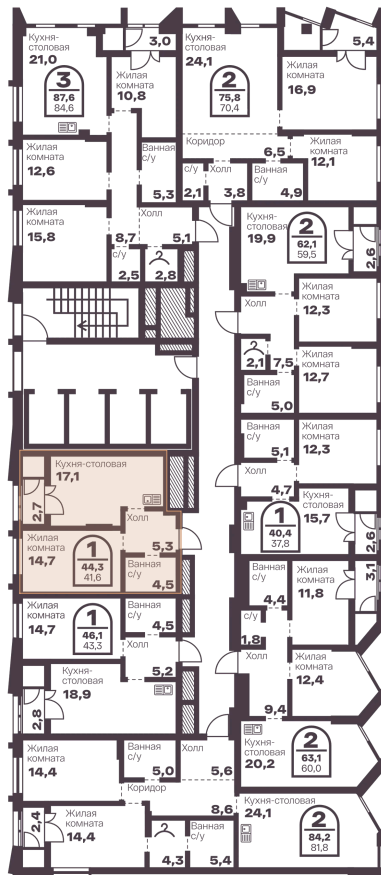

Номер: 24

1 комнатная 41.6 м²

Отсканируйте QR-код
и смотрите на сайте
голос-меридиан.рф

7 321 600 руб.

В ипотеку от 27 482 руб.

Корпус 1.1
Секция А

Этаж 4

Адрес офиса продаж
г Челябинск, пр-кт Ленина, д 4

27.04.2025 05:42 (Мск)

Не является публичной офертой, цена может быть скорректирована. Информация взята с сайта «голос-меридиан.рф»

На этаже 4

1 комнатная 41.6 м²

Адрес офиса продаж
г Челябинск, пр-кт Ленина, д 4

27.04.2025 05:42 (Мск)

Не является публичной офертой, цена может быть скорректирована. Информация взята с сайта «голос-меридиан.рф»

На генплане

1 комнатная 41.6 м²

1.1

Адрес офиса продаж
г Челябинск, пр-кт Ленина, д 4