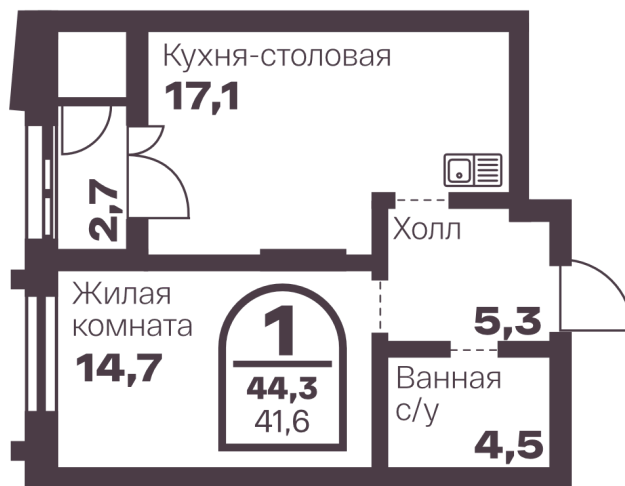

Номер: 24

1 комнатная 41.6 м²

Отсканируйте QR-код
и смотрите на сайте
голос-меридиан.рф

7 321 600 руб.

В ипотеку от 27 482 руб.

Корпус 1.1
Секция А

Этаж 4

Адрес офиса продаж
г Челябинск, пр-кт Ленина, д 4

27.04.2025 05:42 (Мск)

Не является публичной офертой, цена может быть скорректирована. Информация взята с сайта «голос-меридиан.рф»

На этаже 4

1 комнатная 41.6 м²

Адрес офиса продаж
г Челябинск, пр-кт Ленина, д 4

27.04.2025 05:42 (Мск)

Не является публичной офертой, цена может быть скорректирована. Информация взята с сайта «голос-меридиан.рф»

На генплане

1 комнатная 41.6 м²

1.1

Адрес офиса продаж
г Челябинск, пр-кт Ленина, д 4