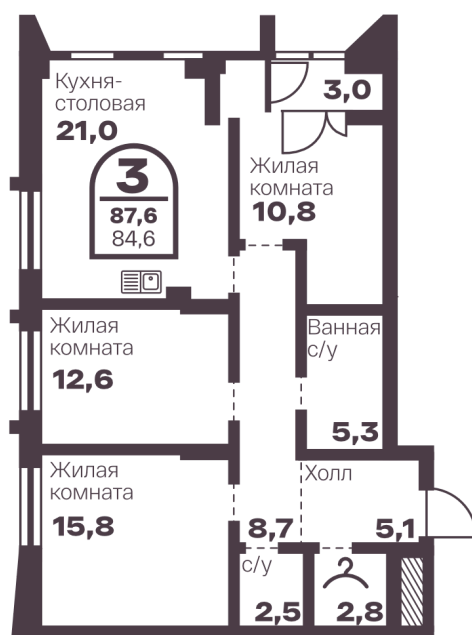

Номер: 49

3 комнатная 84.6 м²

Отсканируйте QR-код
и смотрите на сайте
голос-меридиан.рф

14 043 600 руб.

В ипотеку от 52 713 руб.

Корпус 1.1

Этаж 8

Секция А

Адрес офиса продаж
г Челябинск, пр-кт Ленина, д 4

27.04.2025 05:42 (Мск)

Не является публичной офертой, цена может быть скорректирована. Информация взята с сайта «голос-меридиан.рф»

На генплане 1.1

3 комнатная 84.6 м²