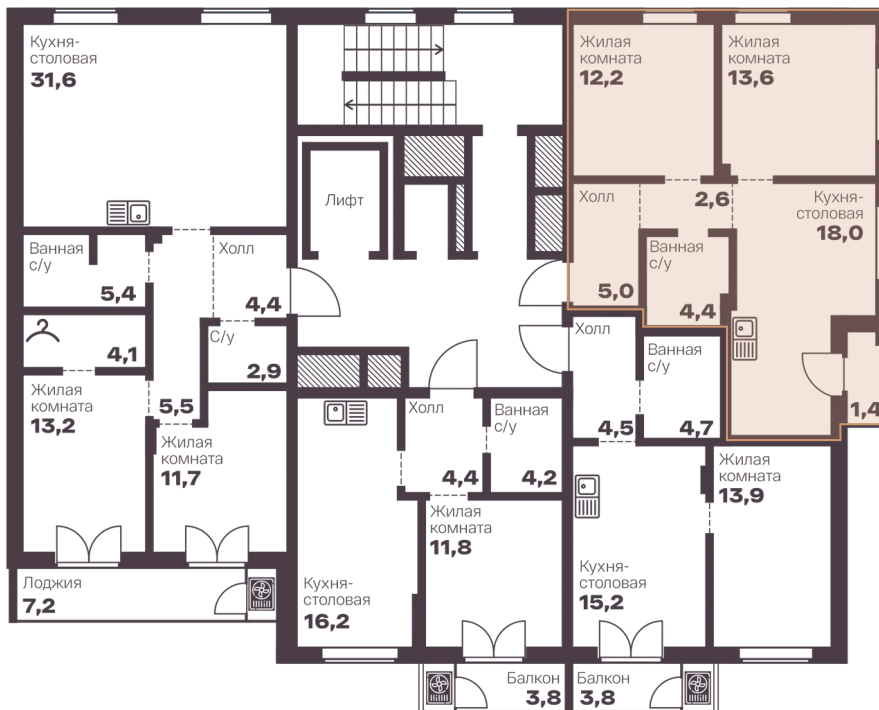

Номер: 47

2 комнатная 55.8 м²

Отсканируйте QR-код
и смотрите на сайте
голос-меридиан.рф

10 044 000 руб.

В ипотеку от 25 831 руб.

Корпус 1.02

Этаж 2

Секция В

Адрес офиса продаж
г Челябинск, пр-кт Ленина, д 4

27.04.2025 14:08 (Мск)

Не является публичной офертой, цена может быть скорректирована. Информация взята с сайта «голос-меридиан.рф»

На этаже 2

2 комнатная 55.8 м²

Адрес офиса продаж
г Челябинск, пр-кт Ленина, д 4

27.04.2025 14:08 (Мск)

Не является публичной офертой, цена может быть скорректирована. Информация взята с сайта «голос-меридиан.рф»

На генплане 1.02

2 комнатная 55.8 м²