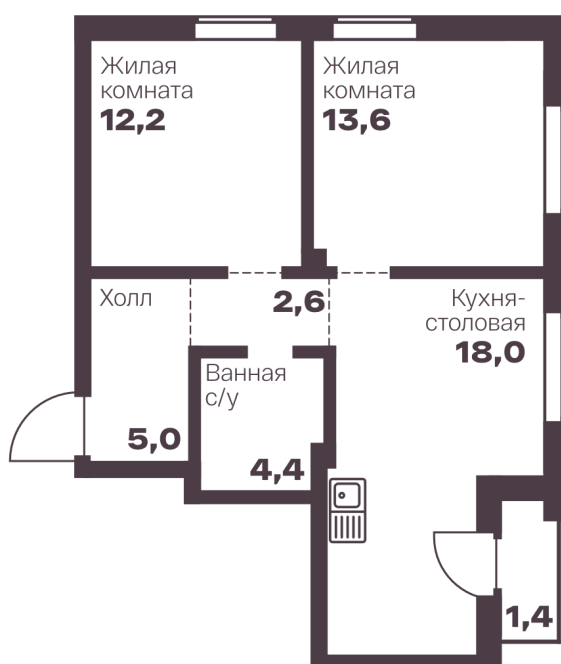

Номер: 47

2 комнатная 55.8 м²

Отсканируйте QR-код
и смотрите на сайте
голос-меридиан.рф

10 044 000 руб.

В ипотеку от 25 831 руб.

Корпус 1.02

Этаж 2

Секция В

Адрес офиса продаж
г Челябинск, пр-кт Ленина, д 4

27.04.2025 14:08 (Мск)

Не является публичной офертой, цена может быть скорректирована. Информация взята с сайта «голос-меридиан.рф»

На этаже 2

2 комнатная 55.8 м²

Адрес офиса продаж
г Челябинск, пр-кт Ленина, д 4

27.04.2025 14:08 (Мск)

Не является публичной офертой, цена может быть скорректирована. Информация взята с сайта «голос-меридиан.рф»

На генплане 1.02

2 комнатная 55.8 м²