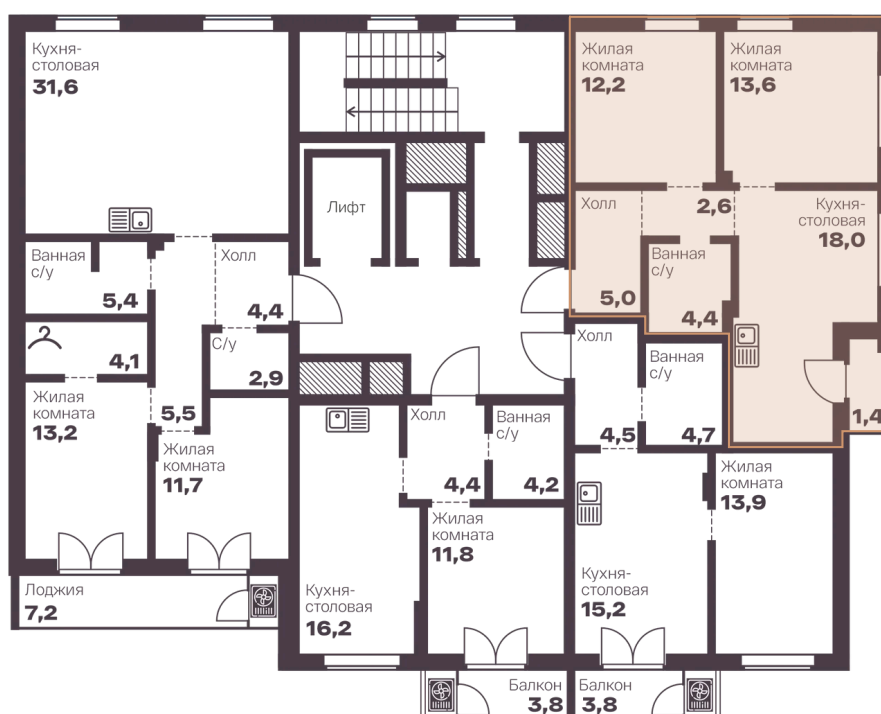

Номер: 47

2 комнатная

55.8 м²

Отсканируйте QR-код
и смотрите на сайте
голос-меридиан.рф

Цена по запросу

Корпус	1.02	Этаж	2
Секция	В		

21.11.2024, 20:20

Не является публичной офертой, цена может быть скорректирована. Информация взята с сайта «голос-меридиан.рф»

На этаже 2

2 комнатная 55.8 м²

21.11.2024, 20:20

Не является публичной офертой, цена может быть скорректирована. Информация взята с сайта «голос-меридиан.рф»