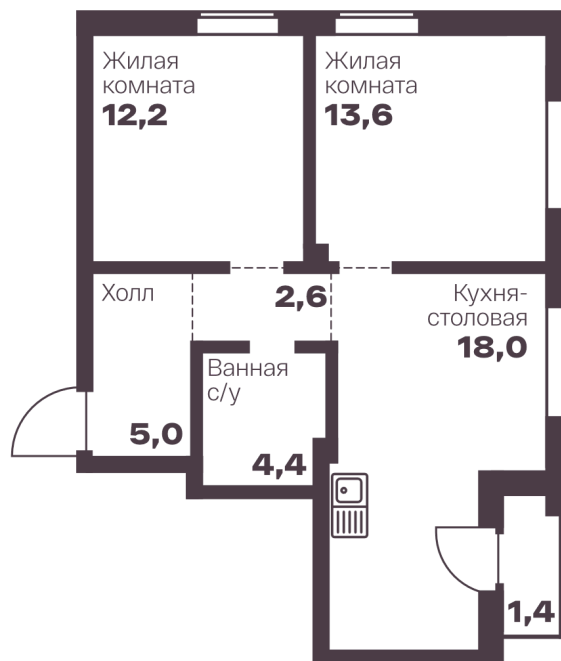

Номер: 47

2 комнатная

55.8 м²

Отсканируйте QR-код
и смотрите на сайте
голос-меридиан.рф

Цена по запросу

Корпус	1.02	Этаж	2
Секция	В		

21.11.2024, 20:20

Не является публичной офертой, цена может быть скорректирована. Информация взята с сайта «голос-меридиан.рф»

На этаже 2

2 комнатная 55.8 м²

21.11.2024, 20:20

Не является публичной офертой, цена может быть скорректирована. Информация взята с сайта «голос-меридиан.рф»