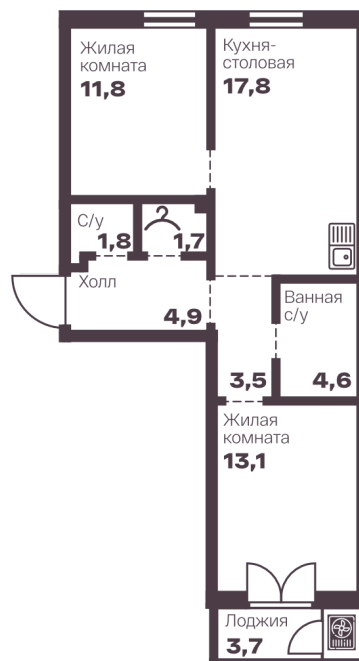

Номер: 25

2 комнатная

59.2 м²

Отсканируйте QR-код
и смотрите на сайте
голос-меридиан.рф

Цена по запросу

Корпус	1.02	Этаж	2
Секция	Б		

03.12.2024, 17:34

Не является публичной офертой, цена может быть скорректирована. Информация взята с сайта «голос-меридиан.рф»

На этаже 2

2 комнатная 59.2 м²

03.12.2024, 17:34

Не является публичной офертой, цена может быть скорректирована. Информация взята с сайта «голос-меридиан.рф»