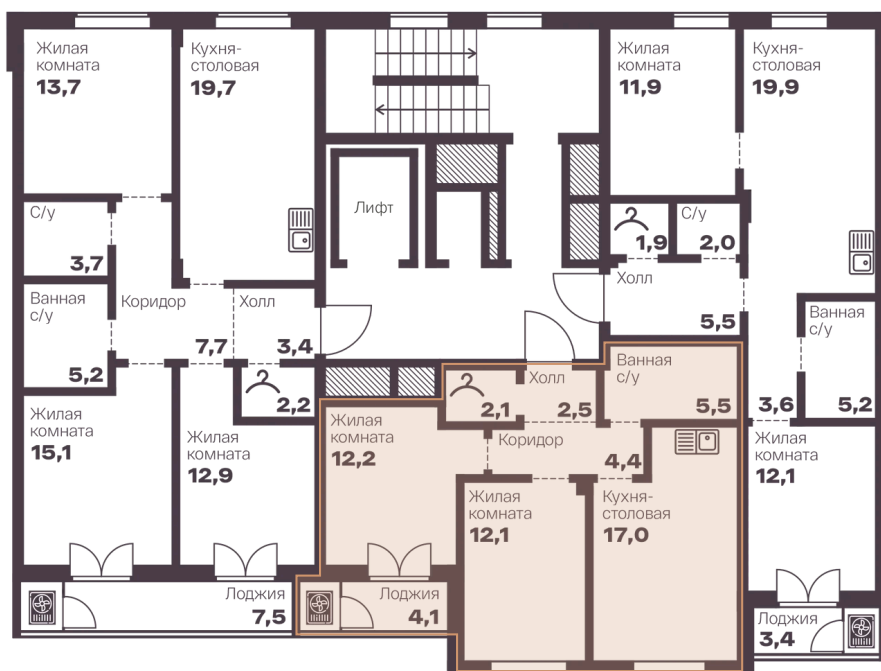

Номер: 9

2 комнатная

55.8 м²

Отсканируйте QR-код
и смотрите на сайте
голос-меридиан.рф

Цена по запросу

Корпус	1.02	Этаж	4
Секция	А		

04.12.2024, 18:58

Не является публичной офертой, цена может быть скорректирована. Информация взята с сайта «голос-меридиан.рф»

На этаже 4

2 комнатная 55.8 м²

04.12.2024, 18:58

Не является публичной офертой, цена может быть скорректирована. Информация взята с сайта «голос-меридиан.рф»