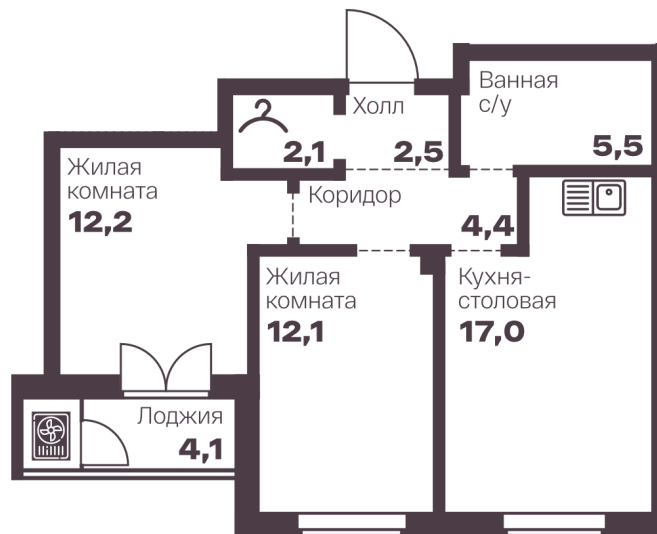

Номер: 9

2 комнатная

55.8 м²

Отсканируйте QR-код
и смотрите на сайте
голос-меридиан.рф

Цена по запросу

Корпус	1.02	Этаж	4
Секция	А		

04.12.2024, 18:58

Не является публичной офертой, цена может быть скорректирована. Информация взята с сайта «голос-меридиан.рф»

На этаже 4

2 комнатная 55.8 м²

04.12.2024, 18:58

Не является публичной офертой, цена может быть скорректирована. Информация взята с сайта «голос-меридиан.рф»