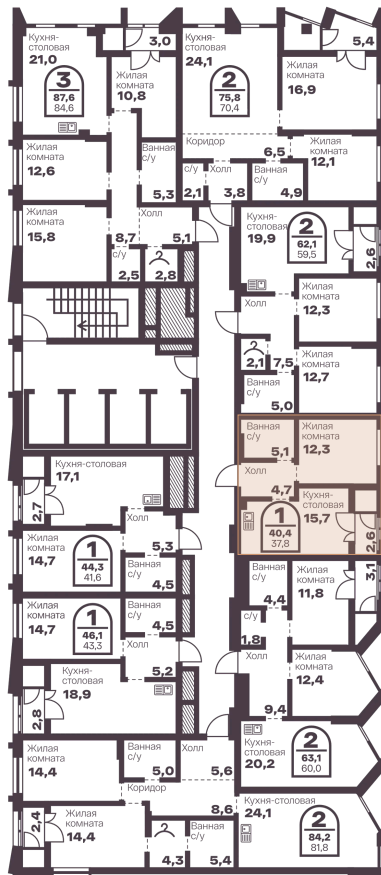

Номер: 52

1 комнатная 37.8 м²

Отсканируйте QR-код
и смотрите на сайте
голос-меридиан.рф

6 841 800 руб.

В ипотеку от 25 681 руб.

Корпус 1.1

Этаж 8

Секция А

Адрес офиса продаж
г Челябинск, пр-кт Ленина, д 4

27.04.2025 12:42 (Мск)

Не является публичной офертой, цена может быть скорректирована. Информация взята с сайта «голос-меридиан.рф»

На этаже 8

1 комнатная 37.8 м²

Адрес офиса продаж
г Челябинск, пр-кт Ленина, д 4

27.04.2025 12:42 (Мск)

Не является публичной офертой, цена может быть скорректирована. Информация взята с сайта «голос-меридиан.рф»

На генплане

1 комнатная 37.8 м²