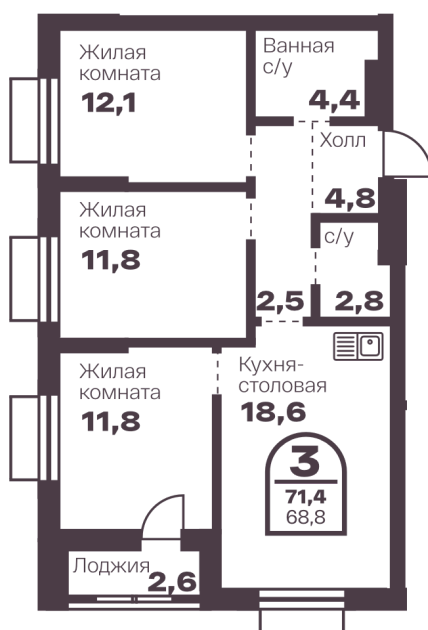

Номер: 548

3 комнатная 68.8 м²

Отсканируйте QR-код
и смотрите на сайте
голос-меридиан.рф

11 764 800 руб.

В ипотеку от 44 159 руб.

Корпус 1.1
Секция Е

Этаж 18

Адрес офиса продаж
г Челябинск, пр-кт Ленина, д 4

27.04.2025 14:19 (Мск)

Не является публичной офертой, цена может быть скорректирована. Информация взята с сайта «голос-меридиан.рф»

На генплане 1.1

3 комнатная 68.8 м²

Адрес офиса продаж
г Челябинск, пр-кт Ленина, д 4