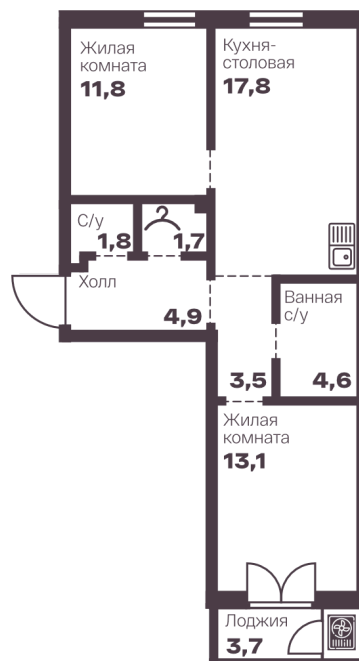

Номер: 28

2 комнатная

59.2 м²

Отсканируйте QR-код
и смотрите на сайте
голос-меридиан.рф

Цена по запросу

Корпус	1.02	Этаж	3
Секция	Б		

03.12.2024, 17:16

Не является публичной офертой, цена может быть скорректирована. Информация взята с сайта «голос-меридиан.рф»

На этаже 3

2 комнатная 59.2 м²

03.12.2024, 17:16

Не является публичной офертой, цена может быть скорректирована. Информация взята с сайта «голос-меридиан.рф»