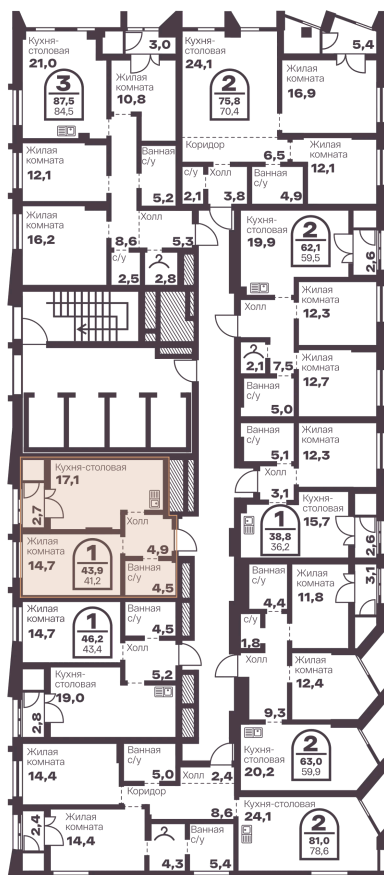

Номер: 168

1 комнатная 41.2 м²

Отсканируйте QR-код
и смотрите на сайте
голос-меридиан.рф

7 951 600 руб.

В ипотеку от 39 553 руб.

Этаж

22

Секция

1.1A

30.05.2026 21:51 (Мск)

Не является публичной офертой, цена может быть скорректирована.
Информация взята с сайта «голос-меридиан.рф».

На этаже 22

1 комнатная 41.2 м²

30.05.2026 21:51 (Мск)

Не является публичной офертой, цена может быть скорректирована.
Информация взята с сайта «голос-меридиан.рф».

1 комнатная 41.2 м²

30.05.2026 21:51 (Мск)

Не является публичной офертой, цена может быть скорректирована.
Информация взята с сайта «голос-меридиан.рф».