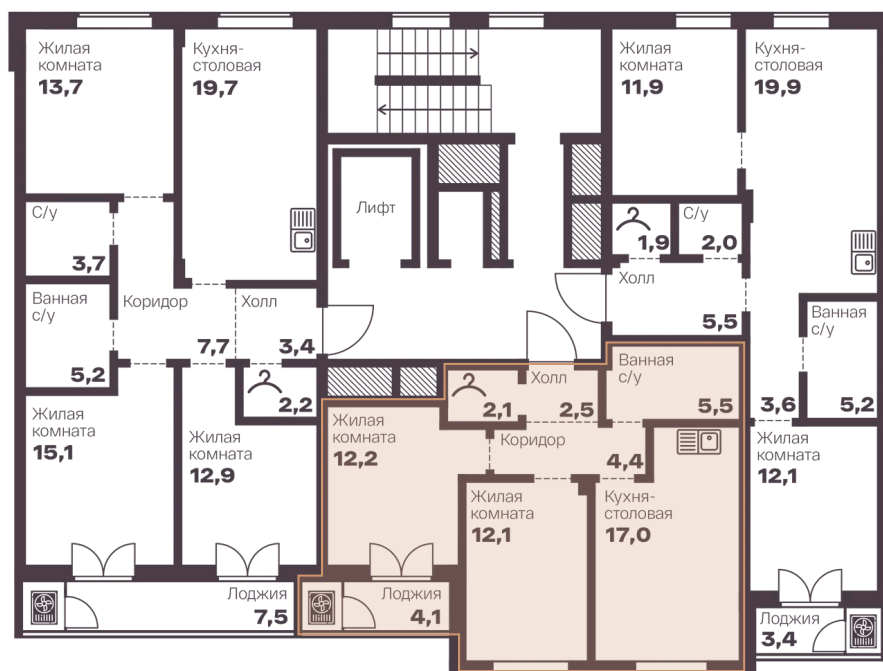

Номер: 3

2 комнатная

55.8 м²

Отсканируйте QR-код
и смотрите на сайте
голос-меридиан.рф

Цена по запросу

Корпус	1.02	Этаж	2
Секция	А		

21.11.2024, 13:44

Не является публичной офертой, цена может быть скорректирована. Информация взята с сайта «голос-меридиан.рф»

На этаже 2

2 комнатная 55.8 м²

21.11.2024, 13:44

Не является публичной офертой, цена может быть скорректирована. Информация взята с сайта «голос-меридиан.рф»