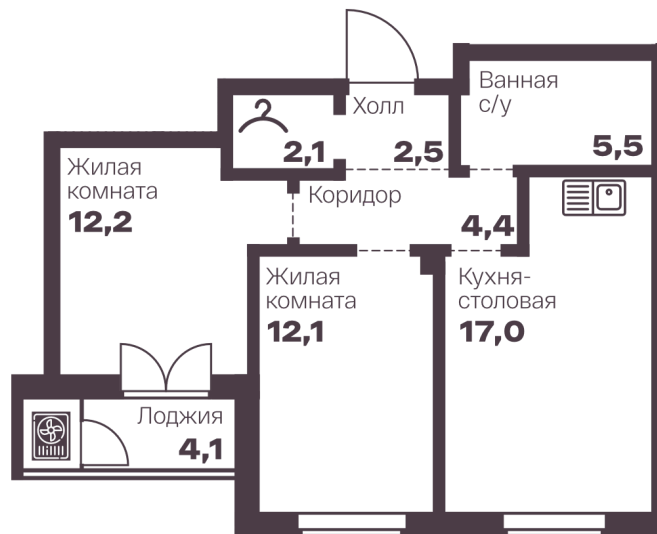

Номер: 3

2 комнатная

55.8 м²

Отсканируйте QR-код
и смотрите на сайте
голос-меридиан.рф

Цена по запросу

Корпус	1.02	Этаж	2
Секция	А		

21.11.2024, 13:44

Не является публичной офертой, цена может быть скорректирована. Информация взята с сайта «голос-меридиан.рф»

На этаже 2

2 комнатная 55.8 м²

21.11.2024, 13:44

Не является публичной офертой, цена может быть скорректирована. Информация взята с сайта «голос-меридиан.рф»